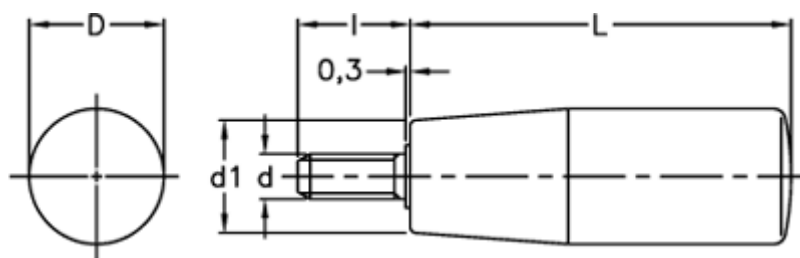

Varenummer: 2304022111
Beskrivelse: E+G Cylindergreb m/gevind
I.280/100 p-M12x16

Mål

D = 31
d1 = 25
d 6g = M12
l = 16
L = 102